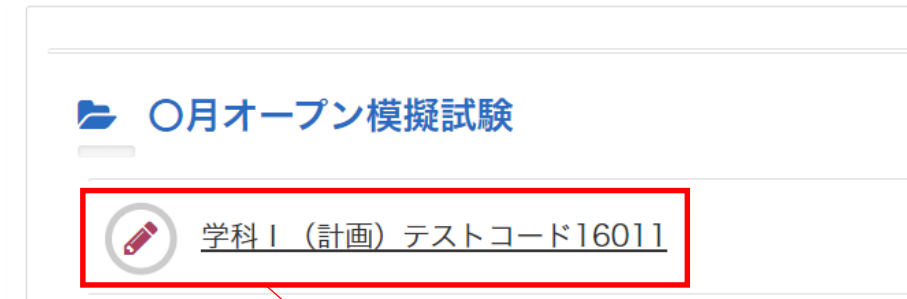

採点結果・解説の確認

受験後「…」⇒「履歴を見る」を押す

「実施回」を選択すると採点結果が表示される
※受験期間内であれば何度でも受験可能です

12	3	正解
14	4	正解
15	3	正解
16	3	正解
17	2	正解
18	1	正解
19	3	正解
20	1	正解

「解説資料」を押す
※解説冊子が閲覧できます

問題及び解説資料をダウンロードしたい場合は「参考資料」を押す

※受験期間が過ぎると「受講開始」ボタンは押せなくなりますが、
「参考資料」はダウンロードが可能です