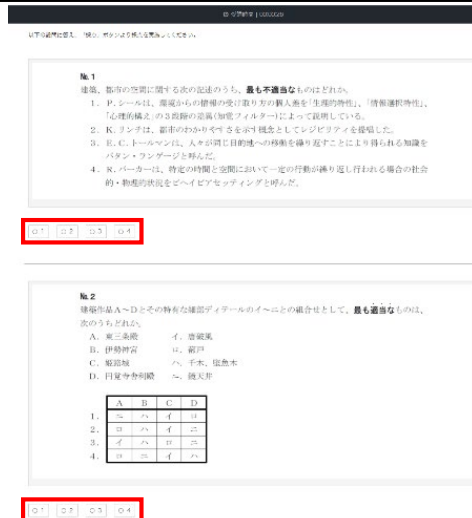

パスワード登録画面

受講ID

生年月日(西暦) 01 01

パスワード

再入力

登録

戻る

受験の流れ①

ログイン後、左上「学習」をクリック

該当のアイコンをクリック

科目を選択しテストコードが記載されている項目を選択

「受講開始」を押すと受験スタート

問題文を読み、選択肢ボタンを押す

次のページへ

受験の流れ②

全ての解答を終えたら画面右下の「採点」ボタンを押す

である。

1 2 3 4

採点結果が表示される

学科 I (計画) テストコード16011

実施回
📅 実施日
🕒 実施時間
☆ 得点 13点 / 20点
● 得点率 65%

設問	解答	正誤
1	3	🟢 正解
2	2	🟢 正解
3	1	🟢 正解
4	4	🟢 正解
5	3	🟢 正解
6	1	🟢 正解
7	3	🟢 正解
8	2	🟢 正解
9	2	🟢 正解
10	2	🟢 正解
11	1	🟢 正解
12	1	🟢 正解
13	4	🔴 不正解
14	4	🟢 正解
15	4	🔴 不正解
16	4	🔴 不正解
17	4	🔴 不正解
18	4	🔴 不正解
19	4	🔴 不正解
20	4	🔴 不正解