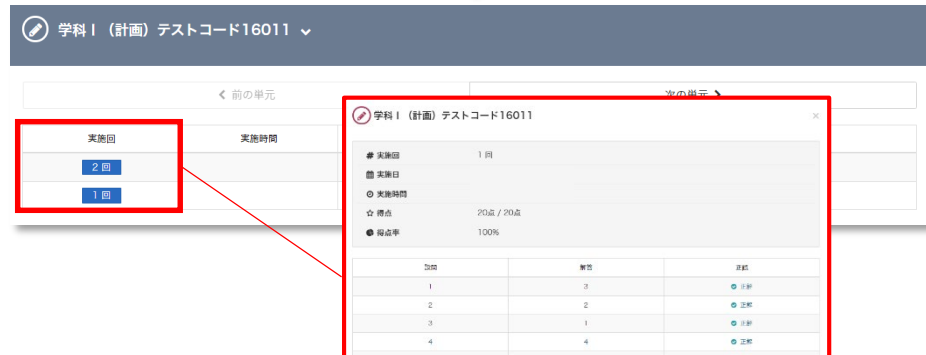

採点結果・解説の確認

受験後「…」⇒「履歴を見る」を押す

「実施回」を選択すると採点結果が表示される
※受験期間内であれば何度でも受験可能です

12	3	正解
14	4	正解
15	3	正解
16	3	正解
17	2	正解
18	1	正解
19	3	正解
20	1	正解

「解説資料」を押す
※解説冊子が閲覧できます