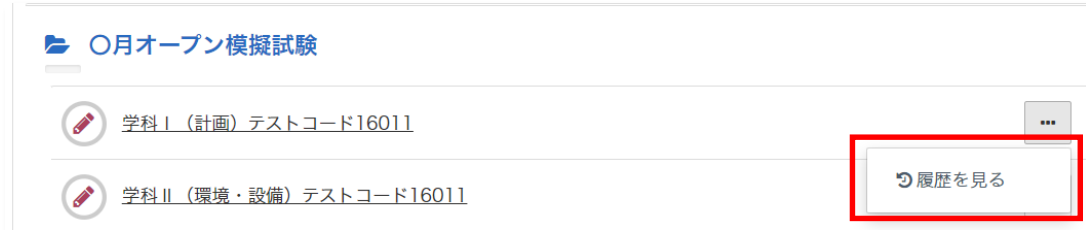

採点結果・解説の確認

受験後「…」⇒「履歴を見る」を押す

「実施回」を選択すると採点結果が表示される
※受験期間内であれば何度でも受験可能です

12	3	正解
14	4	正解
15	3	正解
16	3	正解
17	2	正解
18	1	正解
19	3	正解
20	1	正解

「解説資料」を押す
※解説冊子が閲覧できます