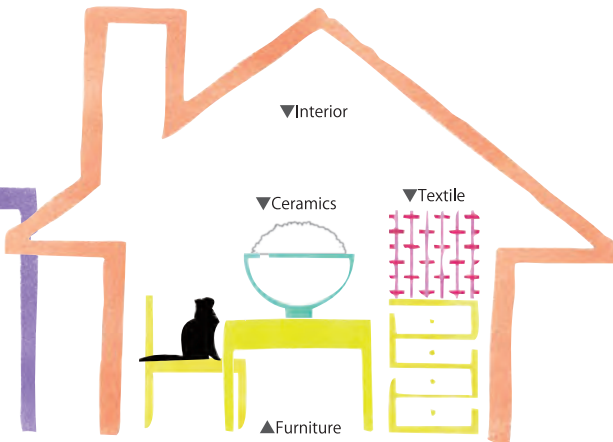

# 卒業制作展 2015

2015年2月27日(金)～3月1日(日)

12:00～19:00(最終日のみ17:00)

▼Architecture

▼Interior

▼Ceramics

▼Textile

▲Furniture