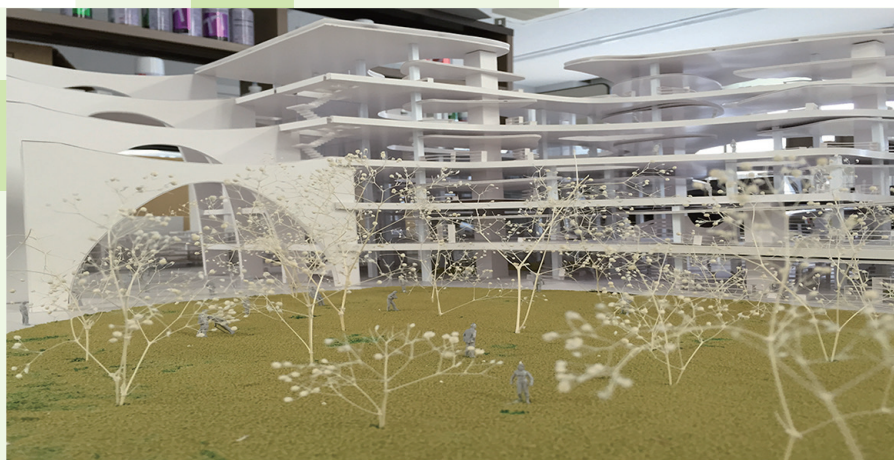

ReBirth FUKU YAMA