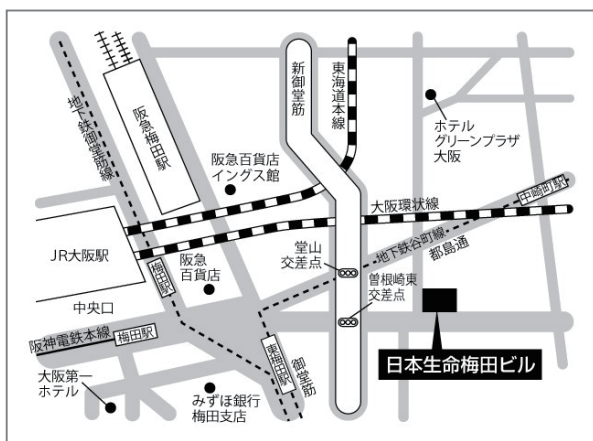

建設業界の人事担当者のお話を直接聞けるチャンスです！

建設業界

2021年卒 研究セミナー

入場無料

随時入場制

服装自由

来場者特典

2019年

日によって出展企業が異なります。両日参加がおすすめです！

11/9(土) 11/16(土)

開場：10:30
最終入場：16:50
終了：17:30

■出展予定企業 (出展日別 / 50音順)

11月9日(土)

株式会社 鍛冶田工務店
栗本建設工業株式会社
株式会社 コラボハウス
株式会社 三栄建設
スターツCAM株式会社
生和コーポレーション株式会社
株式会社ゼロ・コーポレーション
中村建設株式会社
株式会社 乃村工藝社
株式会社 日水コン
株式会社 長谷工リフォーム
不二建設株式会社

11月16日(土)

旭化成リフォーム株式会社
株式会社 今西組
株式会社 金山工務店
三陽建設株式会社
シード平和株式会社
大東建託グループ
大和ハウス工業株式会社
中設エンジ株式会社
株式会社 日新工営
パナソニック環境エンジニアリング株式会社
真柄建設株式会社
村本建設株式会社

■会場：総合資格学院梅田校

大阪市北区堂山町3-3 日本生命梅田ビル8F

※今後、各企業の出展日が変更となる場合がございます。ご了承ください。

来場者特典

amazon カードプレゼント!!

最大 11,000円分

10月に参加した方は合計で最大18,000円分プレゼント！日程追加予約大歓迎！

■予約の上、1回目来場時に1千円分、2回目来場時に2千円分、3回目来場時に3千円分のamazonカードプレゼント（最大6千円分）

■企業ブースにいっぱい回ると、さらに4千円分 × 3回 = 最大1万2千円分のamazonカードプレゼント！

※事前予約されても来場されなかった場合はプレゼントはありません。 ※訪問ブース数は参加された1日の中でいくつのブースを訪ねたかによって計算いたします（複数日の合算ではありません）。

予約方法

下記のメールアドレスに、件名を「企業研究セミナー予約」とし、メール本文に①～⑤を入力して送信してください。

①氏名、②電話番号、③住所、④学校名・学科名・学年、⑤希望日

※両日参加希望の場合は両方の日付を記載してください。

kansai@shikaku.co.jp

簡単QRコード

総合資格学院