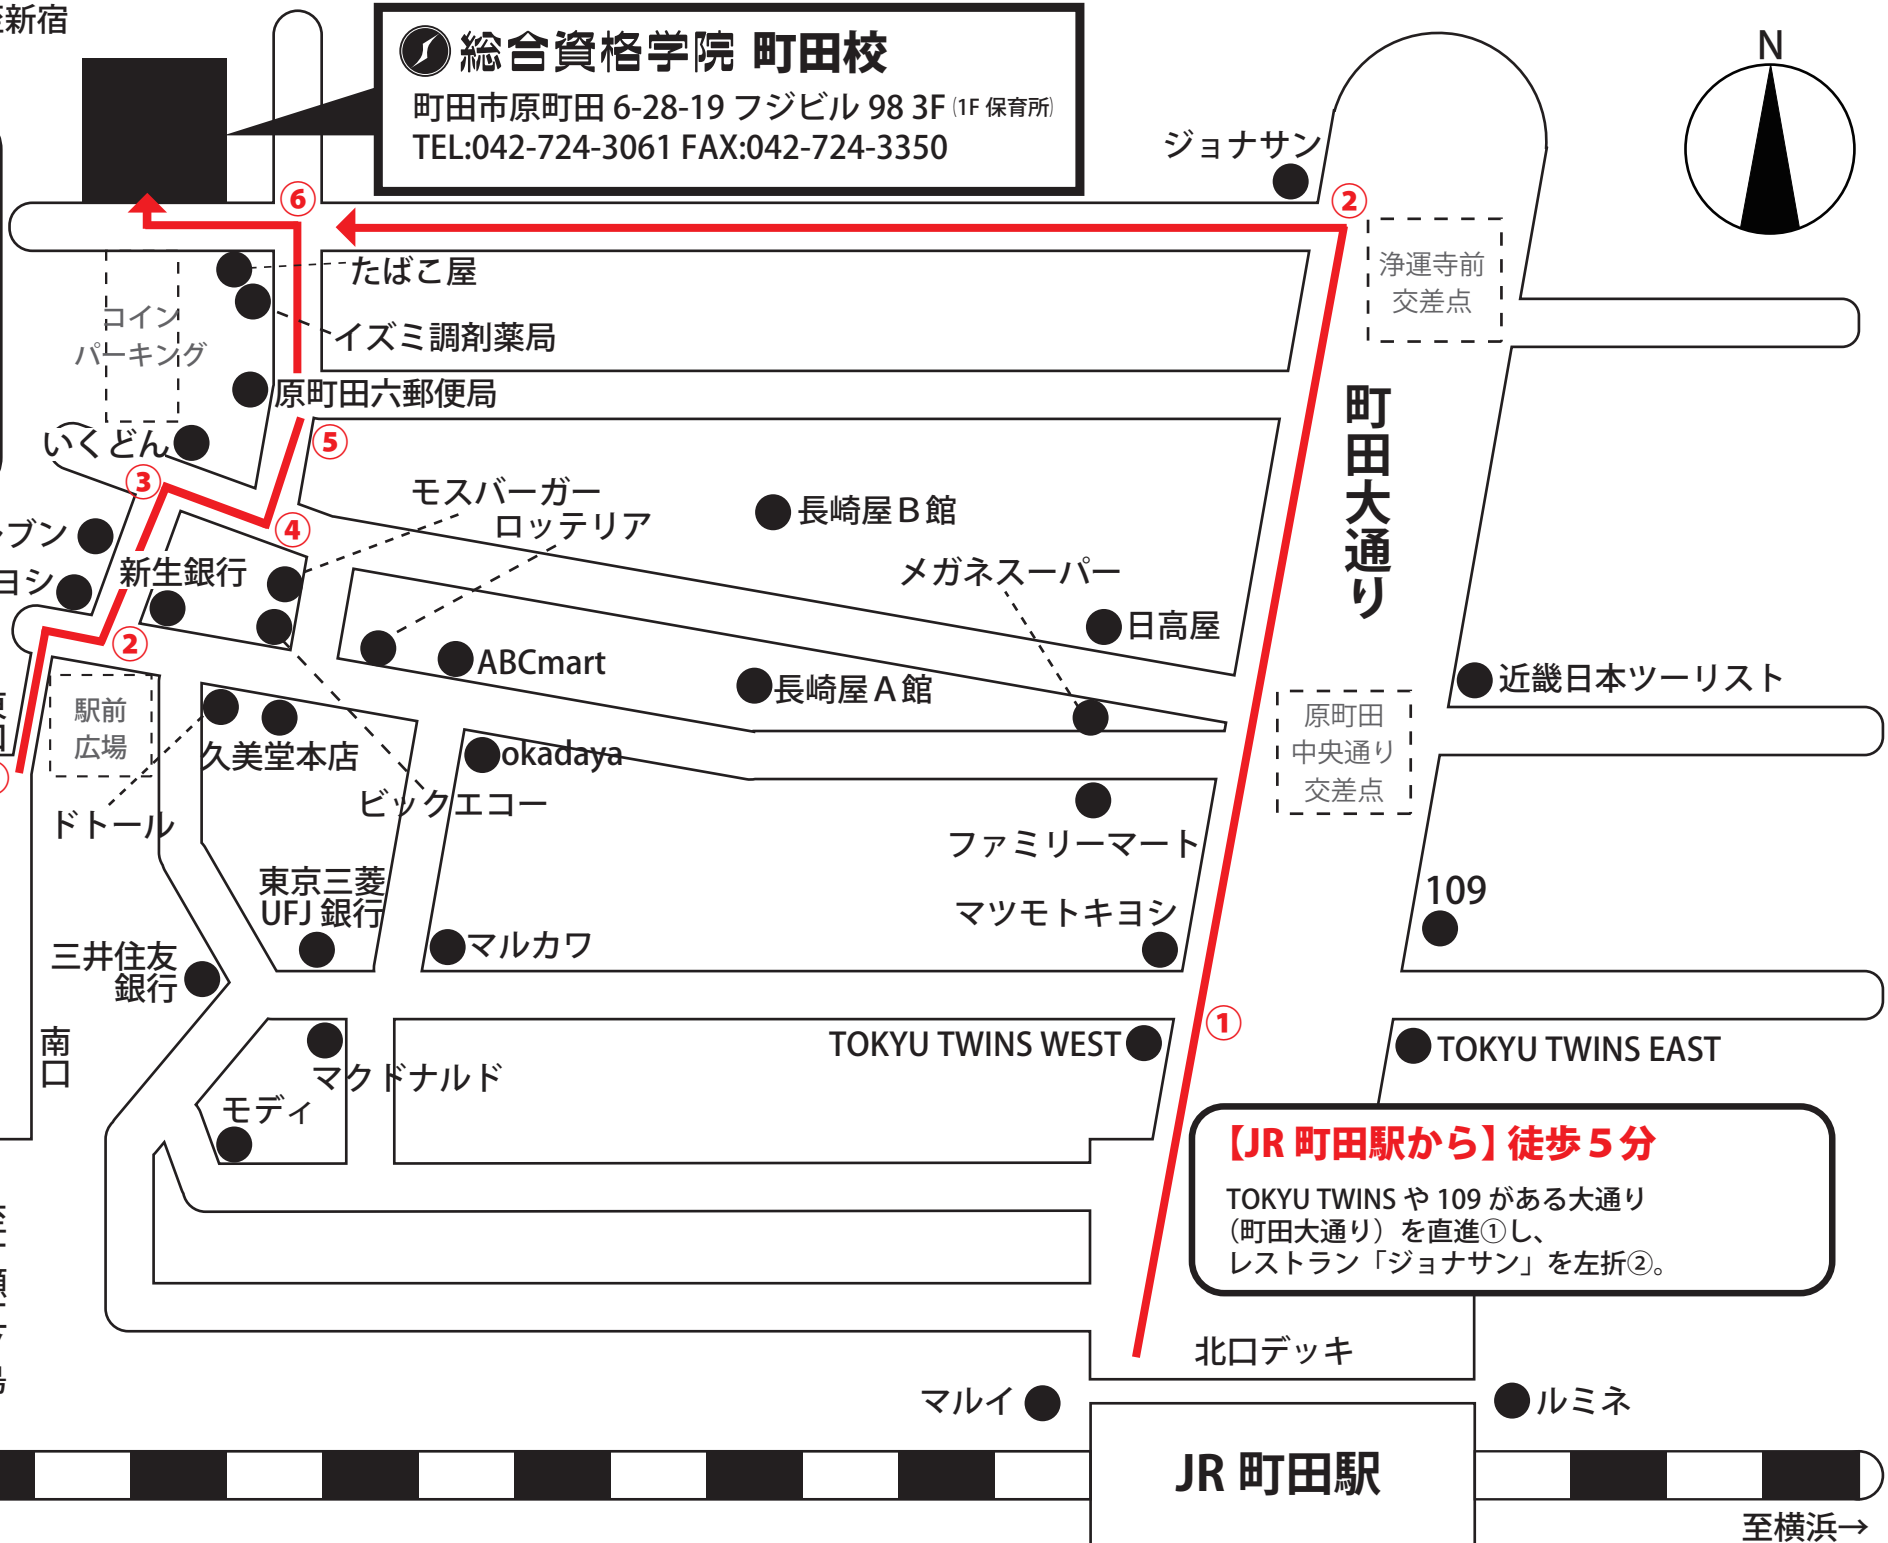

至新宿

総合資格学院 町田校

町田市原町田 6-28-19 フジビル 98 3F (1F 保育所)
TEL:042-724-3061 FAX:042-724-3350

ジョナサン

【小田急町田駅 から】徒歩3分

東口駅前広場①から「マツモトキヨシ」横の道を直進②、突き当たりを右折③、その後すぐに左折④、郵便局の横を過ぎ⑤、たばこ屋を左折⑥。

セブンイレブン
マツモトキヨシ

東口
小田急町田駅

至片瀬江ノ島
至小田原

←至八王子

町田大通り

原町田
中央通り
交差点

近畿日本ツーリスト

109

TOKYU TWINS EAST

【JR 町田駅から】徒歩5分

TOKYU TWINS や 109 がある大通り (町田大通り) を直進①し、レストラン「ジョナサン」を左折②。

北口デッキ

JR 町田駅

マルイ

ルミネ

至横浜→