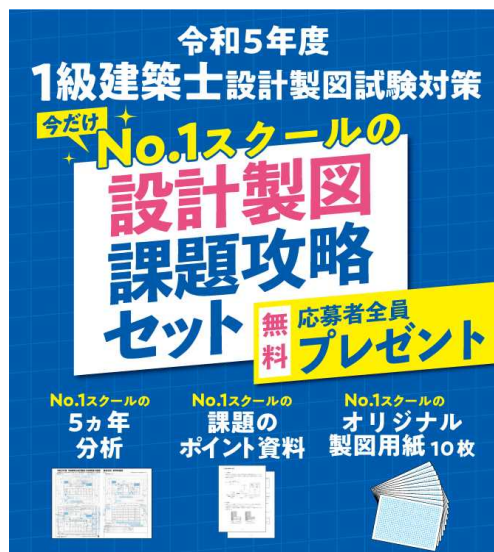

<https://www.shikaku.co.jp/service/scoring/1k/?mid=press>

■1 級建築士受験生向け 無料サービス

・令和5年度 1級建築士設計製図試験対策

『No.1 スクールの設計製図課題攻略セット』プレゼント

https://www.shikaku.co.jp/service/seizu_set/?mid=press

合格実績 No.1 指導校の総合資格学院が設計製図受験生に自信を持って贈る『No.1 スクールの設計製図課題攻略セット』は、「1 級建築士設計製図試験5ヵ年分析」「課題のポイント資料」「オリジナル製図用紙」がひとつになった試験攻略ツールセットです。

(1) 「1 級建築士設計製図試験5ヵ年分析」

平成30～令和4年度の設計製図試験を網羅したオリジナルの参考解答例集です。各年度の本試験復元課題、参考解答例を掲載。さらにチェックポイントが限なく朱書きされており、これまでの出題の傾向や構成から本年度課題攻略の大きなヒントが得られます。

(2) 「課題のポイント資料」

本年度課題の特徴や可否を左右する重要ポイントを誰でも読みやすいカタチでまとめた資料集。課題名から読み取れる出題背景、建物の機能や構成、各部計画までを、詳細な分析で掲載しています。

(3) 「オリジナル製図用紙(10枚)」

総合資格学院オリジナル製図用紙が10枚セットになっています。ペンの走りもよく、扱いやすい紙厚で、はじめて作図に挑戦する人はもちろん、とにかく図面を描きまくりたい人にも最適な製図用紙です。

・令和5年度 1級建築士 設計製図課題攻略ガイダンス

【ネット受講または来校受講】

<https://www.shikaku.co.jp/campaign/guidance.php?mid=press>

本年度設計製図課題の攻略ポイントや具体的な対策方法を当学院講師がわかりやすく解説します。

どなたでも無料でご参加・ご視聴いただけます。

※7月下旬より開催いたします。

・令和5年度 1級建築士学科試験 解答・解説書 プレゼント

https://form.shikaku.co.jp/webapp/form/12729_pvs_154/index.do

本年度の学科試験問題を丁寧に解説した当学院オリジナルの解答・解説書を、応募者全員に無料プレゼントいたします。※8月上旬以降の発送となります。